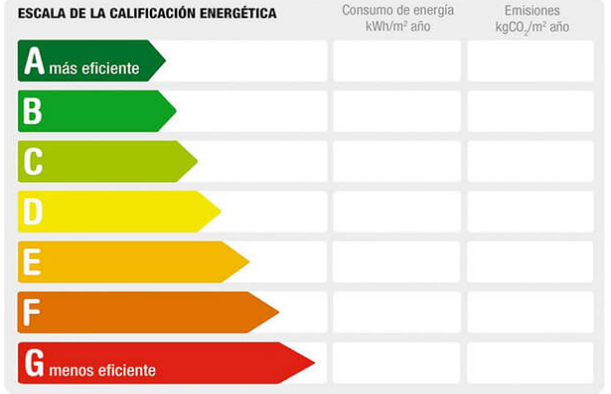

m² construidos: 370
útiles: 350
metros de parcela: 630
m² terraza: 0
dormitorios: 5
baños: 4
aseos: 1
armarios: 0

ascensor: no
piscina: no
garajes: 3
terraza(s): 4
trastero: si
zonas verdes: si
patio: no
amueblado: no

suelo de:
aire acondicionado:
agua caliente:
combustible:
orientación: sureste
antigüedad:
exterior/interior: exterior
gastos de comunidad/mes: 0

descripción:

chalet en exclusiva en urbanización de alto standig en venta en la zona de samil, con la playa a 300 metros. posibilidad de permuta por piso en vigo ciudad y ajustando la diferencia de precio.