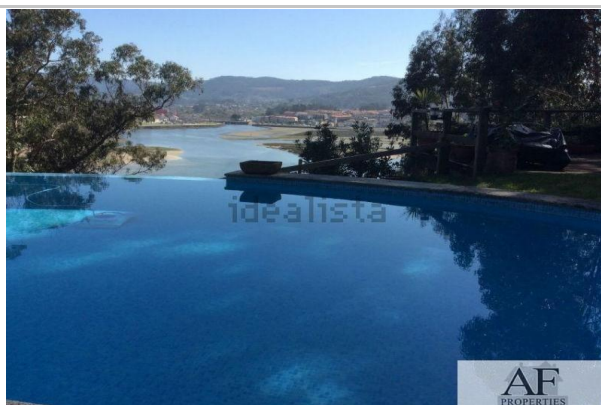

referencia: 785-F

tipo inmueble: chalet

operación: venta

precio: 1.100.000 €

estado: Buen estado

dirección: Subida Monte Lourido

Nº: planta: 0

población: Nigrán

provincia: Pontevedra

cod. postal: 36370

zona: MONTE LOURIDO

m² construidos:	250	ascensor:	no	suelo de:	
útiles:	230	piscina:	si	aire acondicionado:	
metros de parcela:	1400	garajes:	3	agua caliente:	individual
m² terraza:	200	terraza(s):	1	combustible:	gasoil
dormitorios:	4	trastero:	no	orientación:	
baños:	3	zonas verdes:	no	antigüedad:	
aseos:	1	patio:	no	exterior/interior:	exterior
armarios:	0	amueblado:	no	gastos de comunidad/mes:	0

descripción:

Zona Playa América. Chalet independiente en Monte Lourido situado frente a la playa de Ladeira. Con unas vistas magníficas, la vivienda goza de una intimidad y tranquilidad absolutas. En la planta baja se encuentran la cocina (con salida al porche), un baño, una despensa (lavadero o también cuarto de la plancha o bodega) y un salón comedor de 70m con chimenea y salida directa al jardín. Toda la planta tienen grandes ventanales para salir al exterior lo que da mucha luz a la vivienda. En la planta alta están los cuatro dormitorios y dos baños completos. Todos son amplios, exteriores con vistas al mar y tienen armarios empotrados, el principal tiene vestidor y baño incorporado. La carpintería, armarios, techos... es de madera de Roble Americano, las ventanas nuevas de PVC oscilobatientes, la calefacción de gasoil, riego automático, piscina salinizadora, toldos exteriores automáticos y dos depósitos a mayores de 500 litros de agua. En la finca hay una caseta de unos 70m preparada para habilitarla como dormitorio, despacho o estudio.