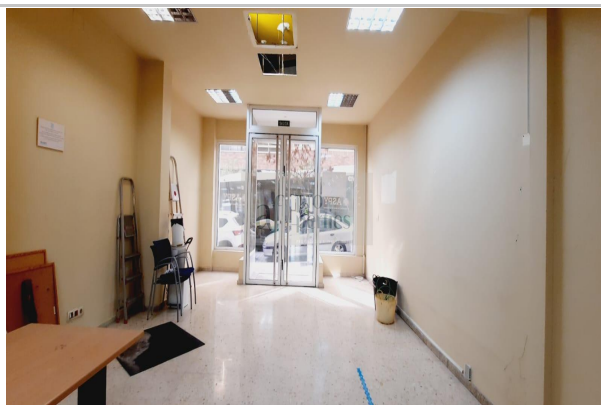

Referencia: **3025-PA**
Tipo inmueble: Local
Operación: Alquiler
Precio: **1.950 €**
Estado: Buen estado

Dirección: Barcelona
Población: Vigo
Provincia: Pontevedra
Cod. postal: 36210
Zona: o castro