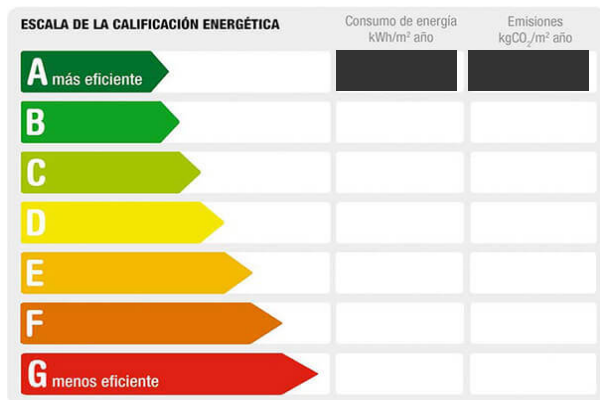

Referencia: **2925-TE**
 Tipo inmueble: Piso
 Operación: Alquiler
 Precio: **3.500 €**
 Estado: Nuevo

Dirección: Playa de Canido.Residencial Cies
 Planta: Baja
 Población: Vigo
 Provincia: Pontevedra
 Cod. postal: 36390
 Zona: CANIDO

M² construidos: 87	útiles: 75	Garajes: 1
M² terraza: 12	Terraza(s): 1	Energía calefacción: Aerotermia
Dormitorios: 1	Orientación: suroeste	Baños: 1
Antigüedad: menos de 5 años	Exterior/Interior: exterior	

Descripción:

Alquiler vacacional, julio y septiembre, piso a estrenar de 1 habitación, en la playa de Canido. Residencial Cies. Muy luminoso con terraza
 salón, Baño con ducha, cocina abierta y equipada con electrodomésticos Bosch, cuarto para lavadora y despensa en la planta baja
 arriba dormitorio con vestidor
 Puerta blindada y doble cristal
 precio: 3.500 eur la quincena