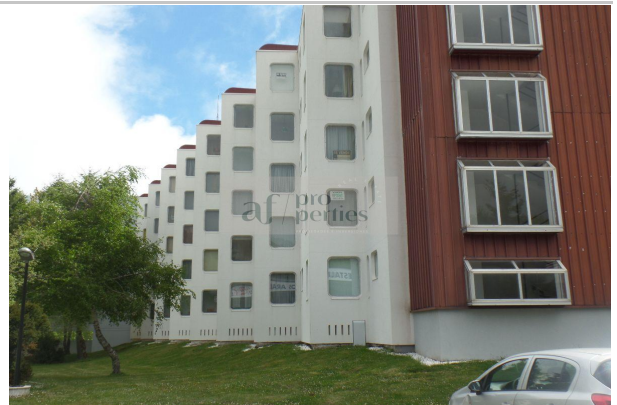

Reference: 2411-MT

Property type: Apartment

Sale/rent: For sale

Price: 30.000 €

Condition: Estado de origen

Address: Estacion de invierno cabeza de manzaneda Cc-316 Tipo A

Floor: 3

Town: A Fonsagrada

Description:

Oportunidad unica,por situación y precio!!

Apartamento en estación de invierno, Cabeza de Manzaneda, enclavada en Sierra del Sobrao, consta de dos dormitorios, cuarto de baño y cocina con vistas inmejorables.