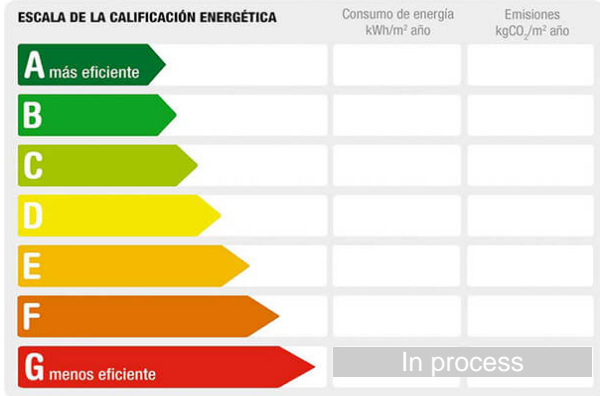

Sqm built:	47	Elevator:	no	Floor:	
Living area:	50	Swimming pool:	no	Air conditioner:	
Plot sq.meters:	0	Garages:	0	Hot water:	
Sqm terrace:	0	Terraces:	0	Fuel:	
Bedrooms:	2	Storage room:	yes	Orientation:	
Bathrooms:	1	Garden:	no	Antiquity:	
Toilets:	0	Courtyard:	no	Outward/Inward:	outward
Cupboards:	2	Furnished:	yes	Community fees/month:	0

Description:

Oportunidad unica,por situación y precio!!

Apartamento en estación de invierno, Cabeza de Manzaneda, enclavada en Sierra del Sobrao, consta de dos dormitorios, cuarto de baño y cocina con vistas inmejorables.

No dudes en solicitarnos mas información o acercarte a nuestro lounge en c/AlfonsoXIII, 28 bajo.