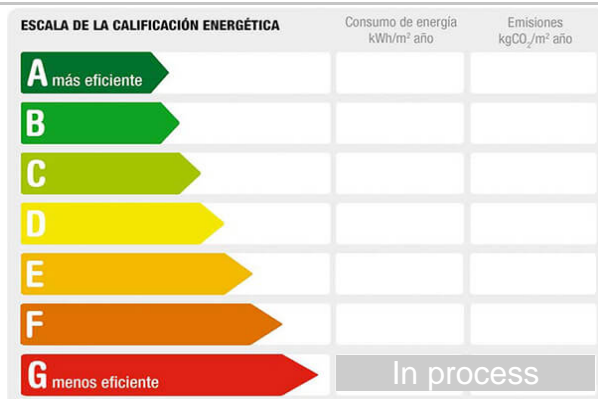

Sqm built: 557

Description:

Parcela no edificable de 557 metros en Lugar Pego, a doscientos metros de Avenida Domingo Bueno, Porriño. Consúltenos.