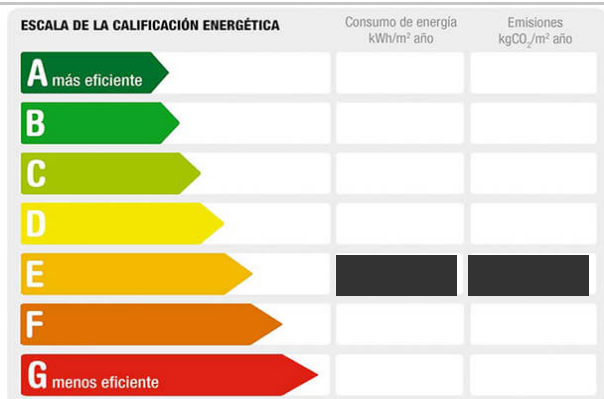

Sqm built: 1622 Living area: 319 Garages: 2
 Bedrooms: 5 Bathrooms: 3 Toilets: 3
 Outward/Inward: outward

Description:

Casa con 6 habitaciones.
 Terreno con proyecto para 4/5 viviendas adosadas en condominio, en parcelas de 309m2 con 300m2 construidos y 2 plazas de garaje