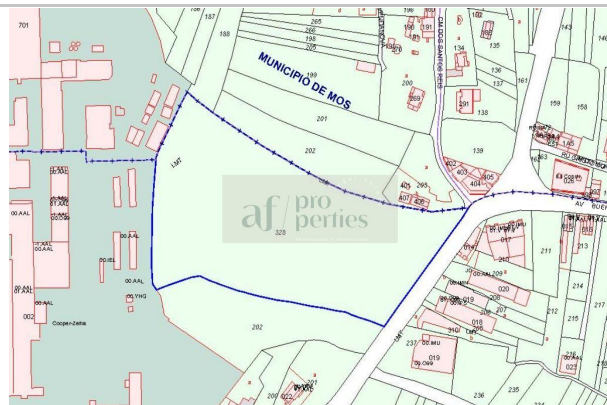

Referencia: **2141-TE**
 Tipo inmueble: Terreno Solar Industrial
 Operación: Venta
 Precio: **1.800.000 €**
 Estado: Urbanizable

Dirección: Polígono 10.parcela 328. Relva
 Población: Porriño O
 Provincia: Pontevedra
 Cod. postal: 36400
 Zona: TORNEIROS

ESCALA DE LA CALIFICACIÓN ENERGÉTICA	Consumo de energía kWh/m ² año	Emisiones kgCO ₂ /m ² año
A más eficiente		
B		
C		
D		
E		
F		
G menos eficiente		
		En trámite

M² construidos: 22374

Descripción:

Terreno de 22.374 m2 urbanizable para desarrollo de proyecto industrial, comercial, sanitario, hotelero, oficinas, almacén..