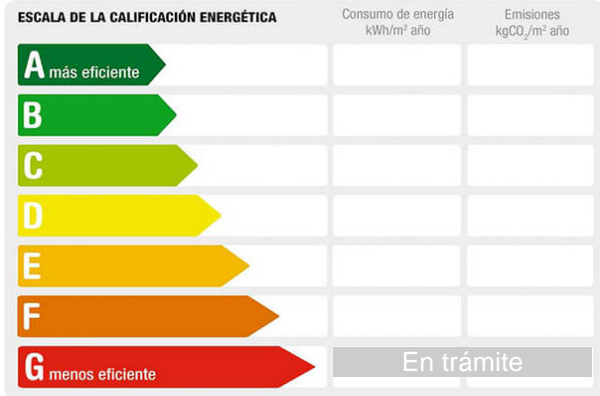

m² construidos: 350
útiles: 0
metros de parcela: 1100
m² terraza: 0
dormitorios: 3
baños: 3
aseos: 0
armarios: 0

ascensor: no
piscina: no
garajes: 3
terraza(s): 0
trastero: si
zonas verdes: si
patio: no
amueblado: no

suelo de:
aire acondicionado:
agua caliente:
combustible:
orientación: sur
antigüedad: 1985
exterior/interior: exterior
gastos de comunidad/mes: 0

descripción:

Venta chalet independiente en Soutelo de Montes.

Gran parcela de 1.100 m².

Gran salón comedor en dos alturas con chimenea, tres dormitorios con armarios empotrados, dos baños uno de ellos en suite en la planta principal. Bajo cubierta hay división para más habitaciones. En la planta baja hay bodega, una sala de estar, una cocina de hierro, un baño y espacio para garaje.

Cuenta con gran finca con pozo y una dependencia para almacenaje.

Buena oportunidad, negociable!!!