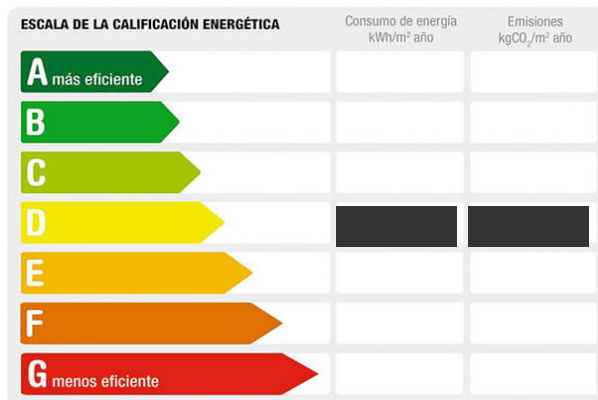

Referencia: **1722-F**  
 Tipo inmueble: Estudio  
 Operación: Alquiler  
 Precio: **775 €**  
 Estado: Buen estado

Dirección: Cervantes  
 Planta: 1  
 Población: Vigo  
 Provincia: Pontevedra  
 Cod. postal: 36201  
 Zona: CENTRO